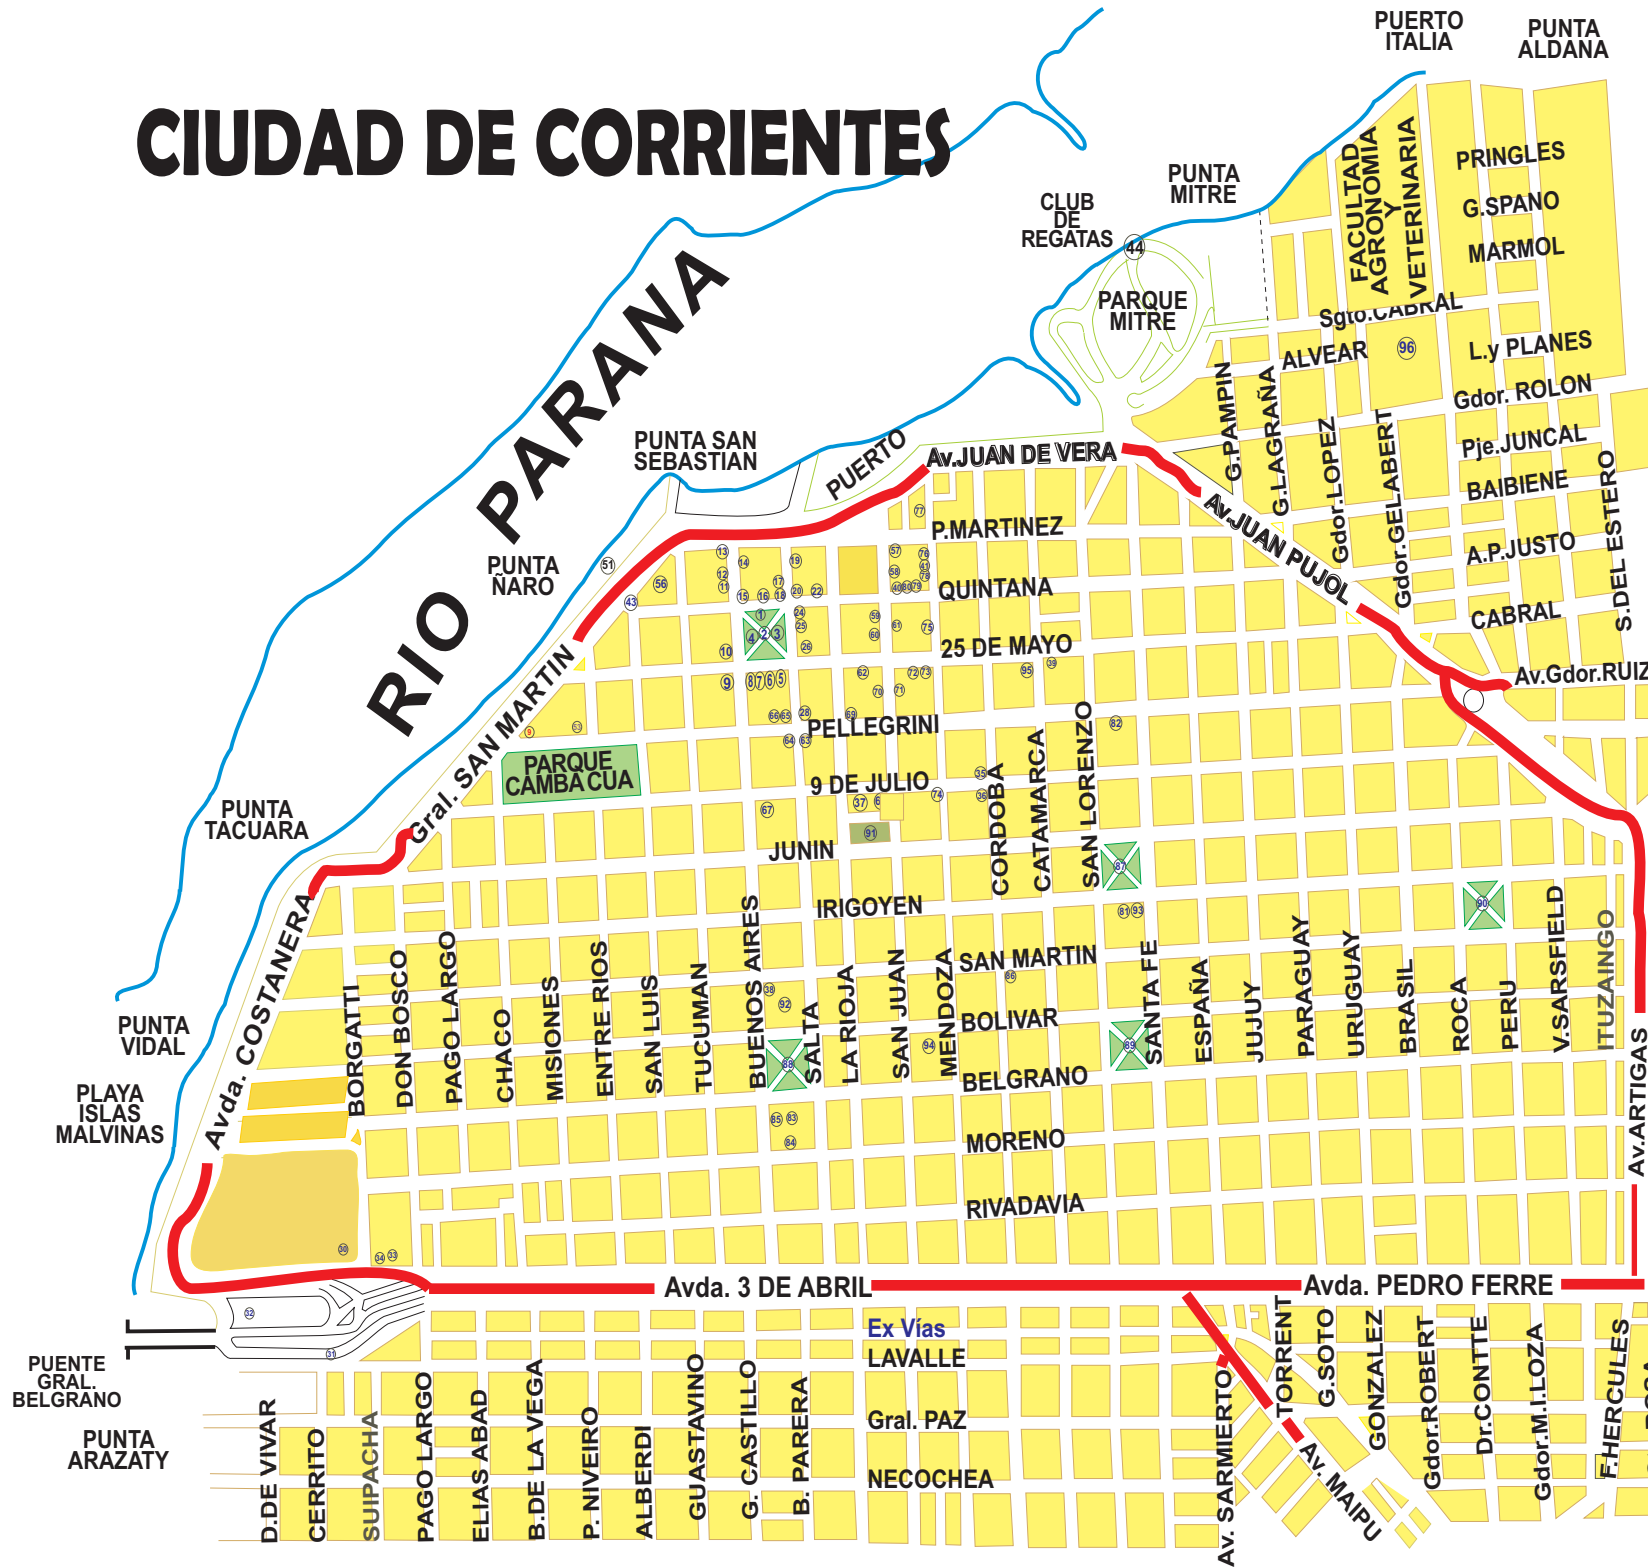

# CIUDAD DE CORRIENTES

## Circuito: Centro Casco Histórico

- 1 Plaza 25 de Mayo
- 2 Monumento al Gral. José San Martín
- 3 La Fuente
- 4 La Retreta
- 5 Mrio. de Obras y Servicios Públicos
- 6 Palacio Vedoya (Rectorado de la UNNE)
- 7 Convento de los Mercedarios
- 8 Iglesia de Ntra. Sra. De la Mecead
- 9 Casa del Siglo XIX
- 10 Escuela N° 2 "Domingo F. Sarmiento"
- 11 Casa de los Rolon
- 12 Casa de los De Simoni
- 13 Casa de los Mantilla
- 14 Museo Policial
- 15 Casa del Cnel. Fermin Alsina
- 16 Jefatura de Policia
- 17 Casa de los Claver Gallino
- 18 Portal Barroco
- 19 Antigua Facultad de Derecho
- 20 Museo de Artesanías Tradicionales y Folkloricas
- 21 Casa de Desiderio Dante
- 22 Casa de los Martinez
- 23 Casa Enrejada
- 24 Palacio Cabral
- 25 Ministerio de Gobierno y Justicia
- 26 Palacio de Honorable Legislatura de la Prov. de Corrientes
- 27 Casa de Gobierno
- 28 Casa de Dr. Amarilla
- 29 Casa de los Fernández

## Plazas

- 87 Cabral
- 88 De la Cruz
- 89 Juan Eusebio Torrent
- 90 Juan Esteba Martínez (Libertad)
- 91 Nueva Juan de Vera

## Escuelas

- 92 N° 3 "Del Centenario"
- 93 N° 2 "Manuel Belgrano"
- 94 Normal "Juan Pujol"
- 95 N° 4 "Mariano Moreno"
- 96 Regional "José Manuel Estrada"